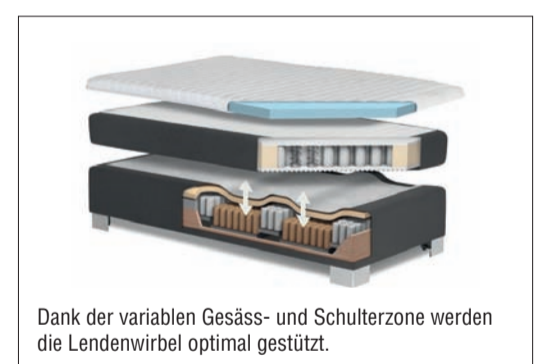

Drei Fachgeschäfte unter einem Dach

Das historische Gebäude an der Bahnhofstrasse 16 muss man längst nicht mehr besonders vorstellen: «schroth & nussbaumer Raumgestaltung» sind längst ein fester Bestandteil des Dorfbildes und engagierte Gewerbler. Neu ist, dass «Bild und Rahmen» von Christian Abt und der «Wullelade Therwil» von Gabrielle Abt in die Räumlichkeiten eingezogen sind.

Vor 35 Jahren eröffneten Gabrielle und Christian Abt den «Wullelade Therwil» und «Bild und Rahmen» an der Bahnhofstrasse 5 (heutiger Standort der Dorfdrogerie Eichenberger). Später zogen sie an den Hinterweg 3, wo beide ihr Geschäft 23 Jahre lang erfolgreich betrieben. Im Frühjahr wurden ihnen überraschend diese Räumlichkeiten gekündigt. Glücklicherweise ergab sich die Möglichkeit, in die schönen Ladenräumlichkeiten an der Bahnhofstrasse 16 umzuziehen.

Das Eröffnungsfest findet morgen Freitag und übermorgen Samstag ab 10 Uhr statt.

Im hellen, modern eingerichteten und einladenden Laden von Gabrielle Abt können Sie neben Wolle auch Schmuck-Unikate, modische Accessoires und Nuda-Handtaschen (ein hochwertiges Schweizer Produkt) kaufen. Gabrielle Abt ist aber auch Designerin für Strickmodelle, die in Fachmagazinen (Strickheften) publiziert werden. Und seit einem Jahr bietet sie auch Strickkurse an, die auf viel Resonanz stossen.